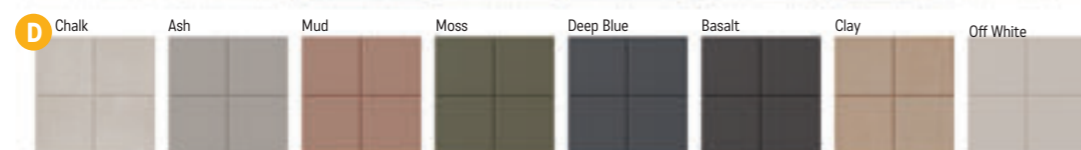

D Raster Grid M
15 × 15 × 0,9
1799 Kč/m²
69,19 €/m²
0,55 m²/25 ks

Všechny ceny včetně DPH.
Změna cen a chyby tisku vyhrazeny.