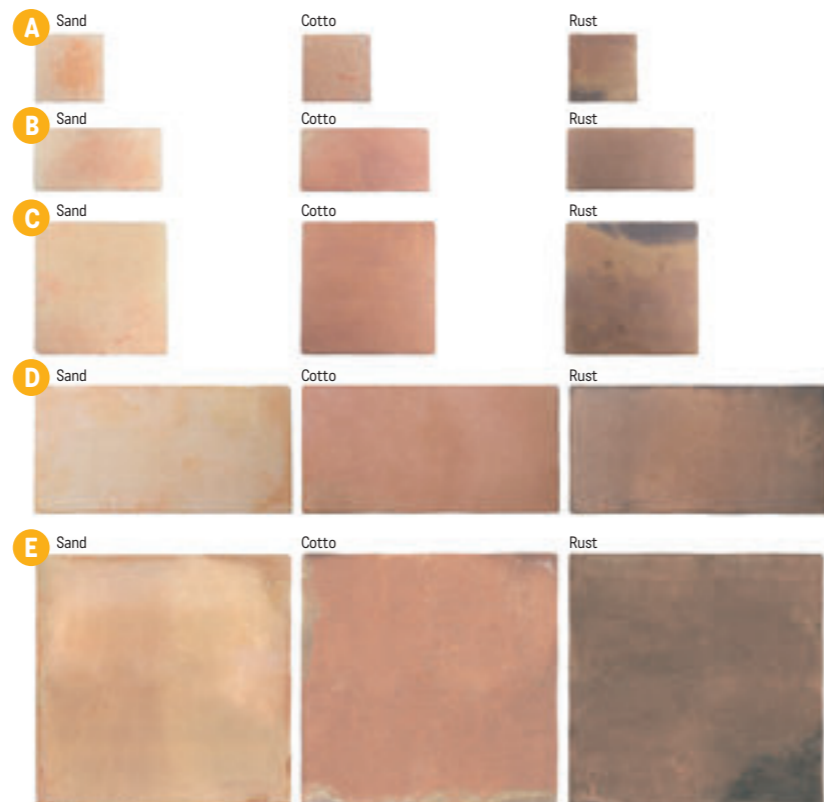

Roots

Dlažba matná, mrazuvzdorná, protiskluz R11, výrazná patina a odstínová variace

- **A** Roots S 11×11×1
  1799 Kč/m²
  69,19 €/m²
  0,37 m²/30 ks
- **B** Roots M 11×22×1
  1799 Kč/m²
  69,19 €/m²
  0,73 m²/30 ks
- **C** Roots L 22×22×1
  1799 Kč/m²
  69,19 €/m²
  0,73 m²/15 ks
- **D** Roots XL 44×22×1
  1799 Kč/m²
  69,19 €/m²
  0,78 m²/8 ks
- **E** Roots XXL 44×44×1
  1799 Kč/m²
  69,19 €/m²
  0,78 m²/4 ks

Všechny ceny včetně DPH.
Změna cen a chyby tisku vyhrazeny.