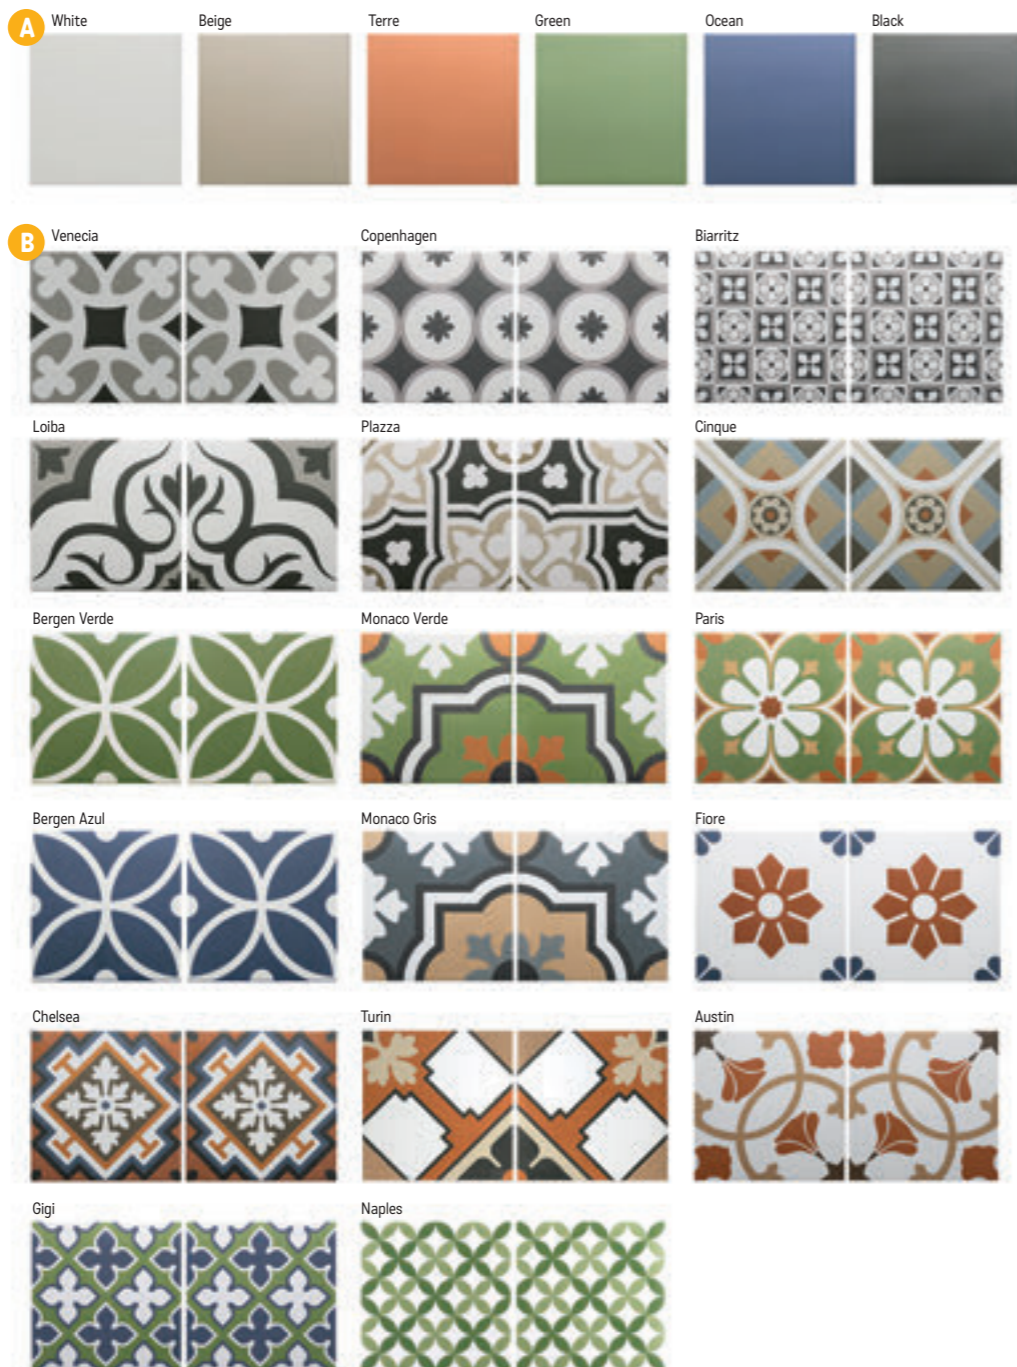

Rivoli EQ

Dlažba matná, mrazuvzdorná

A Rivoli EQ 20×20×0,9
1572 Kč/m²
60,46 €/m²
1 m²/25 ks

B 20×20×0,9
1693 Kč/m²
65,12 €/m²
1 m²/25 ks

Všechny ceny včetně DPH.
Změna cen a chyby tisku vyhrazeny.