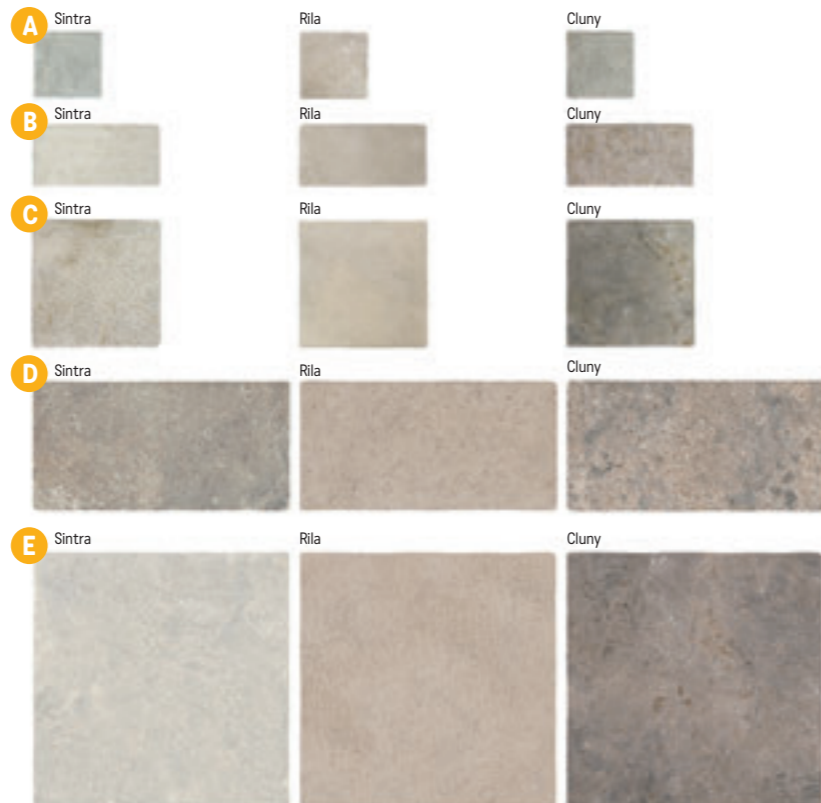

Abbey Stone

Dlažba matná, mrazuvzdorná, protiskluz R11, výrazná odstínová variace

A Abbey Stone S 11 × 11 × 1

1799 Kč/m²
69,19 €/m²
0,37 m²/30 ks

B Abbey Stone M 11 × 22 × 1

1799 Kč/m²
69,19 €/m²
0,73 m²/30 ks

C Abbey Stone L 22 × 22 × 1

1799 Kč/m²
69,19 €/m²
0,73 m²/15 ks

D Abbey Stone XL 22 × 44 × 1

1799 Kč/m²
69,19 €/m²
0,78 m²/8 ks

E Abbey Stone XXL

44 × 44 × 1
1799 Kč/m²
69,19 €/m²
0,78 m²/4 ks

Všechny ceny včetně DPH.
Změna cen a chyby tisku vyhrazeny.