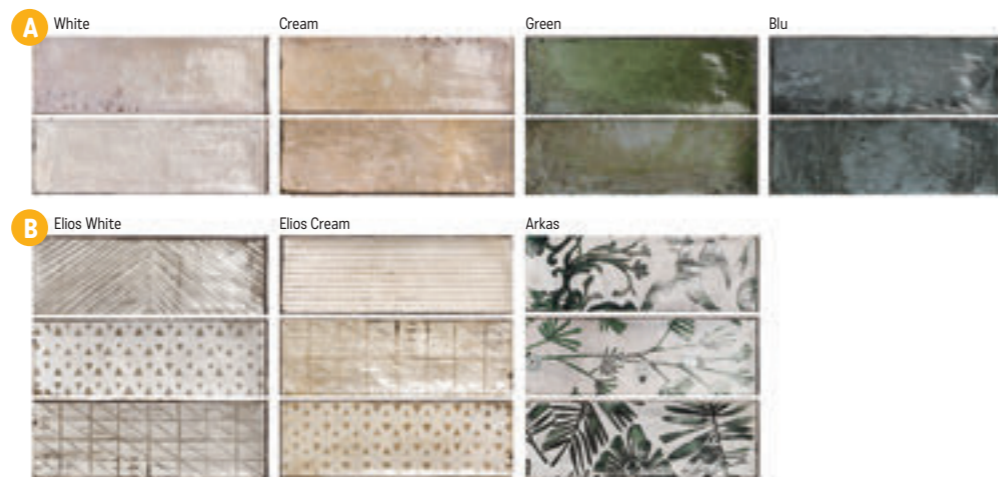

Armoni

Obklad lesk / mat, odstínová variace

A Armoni 10×30×0,8
1319 Kč/m²
50,73 €/m²
1 m²/34 ks

B 10×30×0,8
1429 Kč/m²
54,96 €/m²
1 m²/34 ks

Všechny ceny včetně DPH.
Změna cen a chyby tisku vyhrazeny.