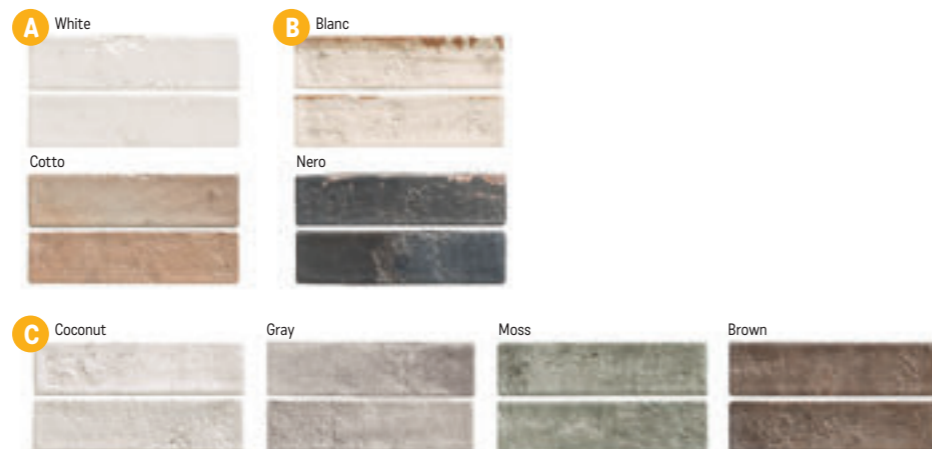

Arches / Sequoia / Zion

Obklad efekt lesk / mat, odstínová variace, reliéfní povrch a okraje

A Arches 6,5 × 25 × 0,8
2419 Kč/m²
93,04 €/m²
0,5 m²/32 ks

B Sequoia 6,5 × 25 × 0,8
2419 Kč/m²
93,04 €/m²
0,5 m²/32 ks

C Zion 6,5 × 25 × 0,8 mat
2419 Kč/m²
93,04 €/m²
0,5 m²/32 ks

Všechny ceny včetně DPH.
Změna cen a chyby tisku vyhrazeny.