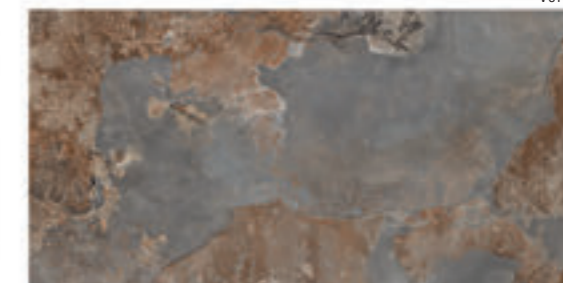

# Yukatan

*dlažba / obklad  
matný, rektifikovaný,  
protiskluz R10 a R11  
mrazuvzdorný*

obklad / dlažba: Yukatan Blanco

Beige

Multicolor

Blanco

Verde

**Yukatan 30 • 60 • 1**