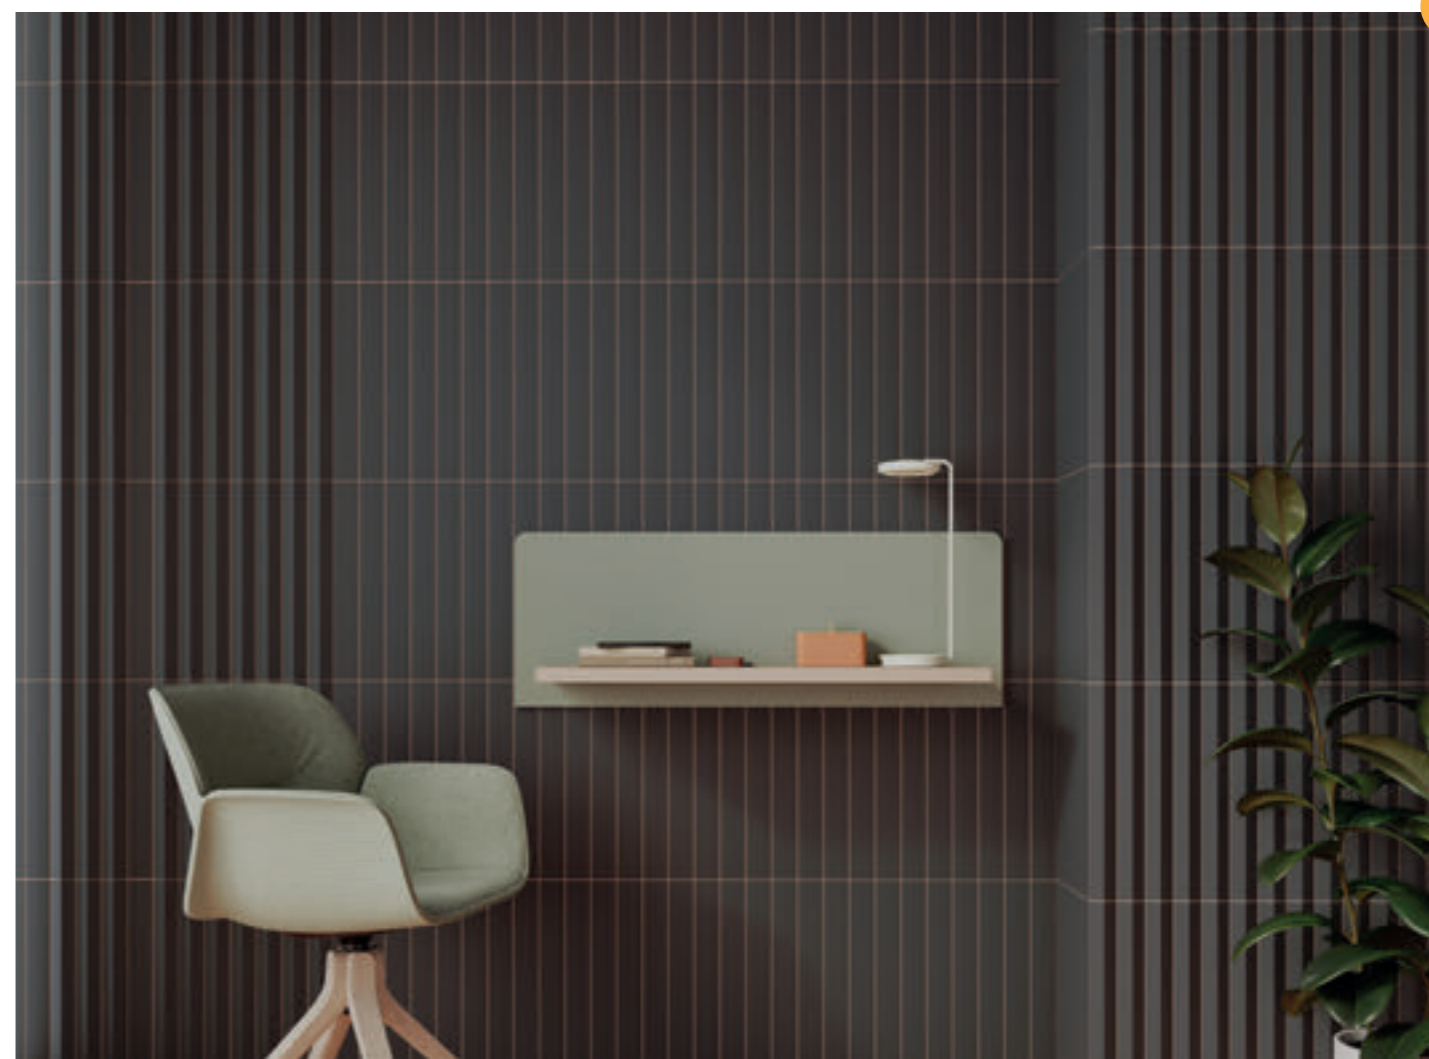

Faces

Obklad matný, mrazuvzdorný

A Faces Liso 5×40×0,9
1299 Kč/m²
49,96 €/m²
1,12 m²/56 ks

B Faces Hill 5×40×0,9
(plastický prvek)
1999 Kč/m²
76,89 €/m²
0,6 m²/30 ks

C Faces Dune 5×40×0,9
(plastický prvek)
1999 Kč/m²
76,89 €/m²
0,6 m²/30 ks

D Faces Coast 5×40×0,9
(plastický prvek)
1999 Kč/m²
76,89 €/m²
1,08 m²/54 ks

E Faces Valley 5×40×0,9
(plastický prvek)
1999 Kč/m²
76,89 €/m²
1,08 m²/54 ks

Všechny ceny včetně DPH.
Změna cen a chyby tisku vyhrazeny.