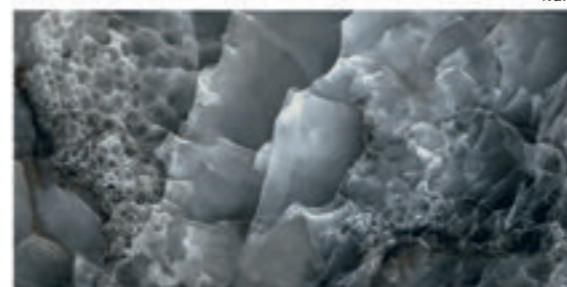

# Saphire

dlažba / obklad  
lesklý, rektifikovaný,  
mrazuvzdorný

obklad / dlažba: Saphire Jade

Nacre

Nuit

Jade

Rose

**Saphire 60 • 120 • 1**
1.693 Kč/m<sup>2</sup>65,12 €/m<sup>2</sup>1,44 m<sup>2</sup>/2 ks
**120 • 120 • 1**
1.999 Kč/m<sup>2</sup>76,89 €/m<sup>2</sup>1,44 m<sup>2</sup>/1 ks
**120 • 260 • 0,7**
2.999 Kč/m<sup>2</sup>115,35 €/m<sup>2</sup>3,12 m<sup>2</sup>/1 ks
**sokl 10 • 60**