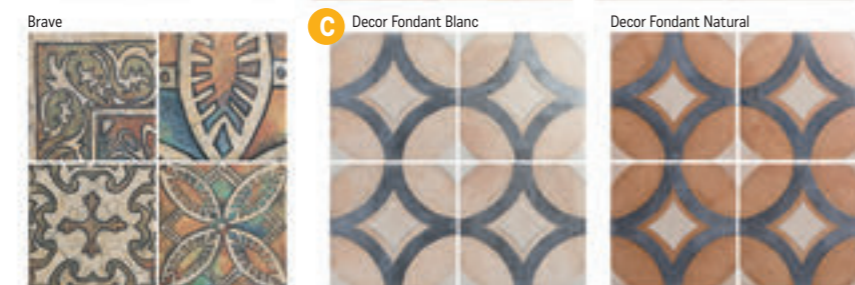

C 20×20×0,9

1399 Kč/m²
53,81 €/m²
1 m²/25 ks