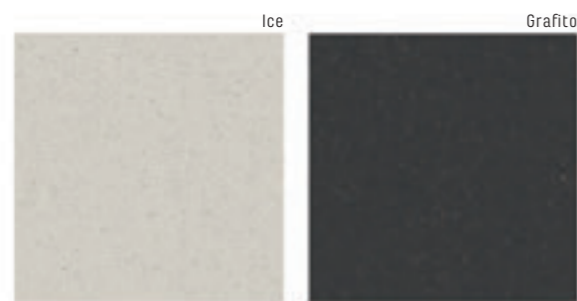

Micra

*dlažba / obklad
matný, rektifikovaný*

**Micra R 119,3 • 119,3 • 1,1
Pulido (lesk)**
(pouze Blanco a Grafito)
2.660 Kč/m²
102,30 €/m²
1,423 m²/1 ks

**Micra 120 • 120 • 1,1
nerektifikovaná**
(pouze Blanco a Grafito)
2.308 Kč/m²
88,77 €/m²
1,423 m²/1 ks

**Mosaico Micra
30 • 30 • 1**
1.038 Kč/ks
39,92 €/ks

**Hexágono Micra
51,9 • 59,9 • 0,9**
3.870 Kč/m²
148,85 €/m²
0,93 m²/4 ks

Micra 80 • 80 • 1
1.699 Kč/m²
65,35 €/m²
1,28 m²/2 ks

59,3 • 59,3 • 0,9
1.599 Kč/m²
61,50 €/m²
1,406 m²/4 ks

60 • 60 • 0,9 (nerektifikované)
1.428 Kč/m²
54,92 €/m²
1,44 m²/4 ks

sokl 9,4 • 80 • 1
518 Kč/ks
19,92 €/ks

9,4 • 59,3 • 0,9
506 Kč/ks
19,46 €/ks

9,4 • 60 • 0,9
506 Kč/ks
19,46 €/ks