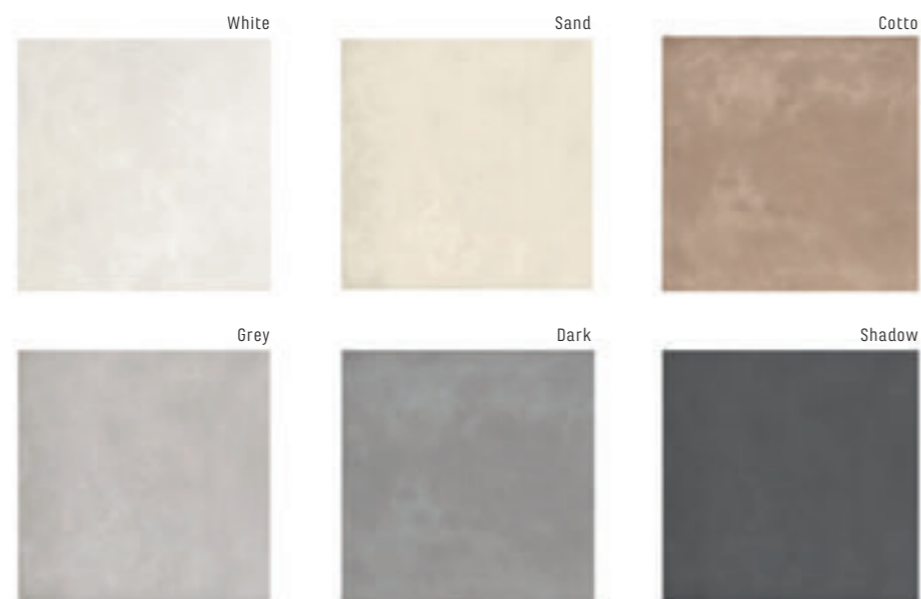

Newclay

*dlažba / obklad
matný, rektifikovaný,
mrazuvzdorný*

Newclay 60 • 60 • 0,9	60 • 120 • 0,9	120 • 120 • 0,9	30 • 60 • 0,9
936 Kč/m²	1.089 Kč/m²	1.634 Kč/m²	936 Kč/m²
36,00 €/m²	41,88 €/m²	62,85 €/m²	36,00 €/m²
1,44 m²/4 ks	1,44 m²/2 ks	1,44 m²/1 ks	1,44 m²/8 ks

Newclay 40 • 120 • 0,7
1.198 Kč/m²
46,08 €/m²
1,92 m²/4 ks

Newclay Zen 40 • 120 • 0,7
1.399 Kč/m²
53,81 €/m²
2,4 m²/5 ks

Newclay Flower 40 • 120 • 0,7
1.399 Kč/m²
53,81 €/m²
1,92 m²/4 ks