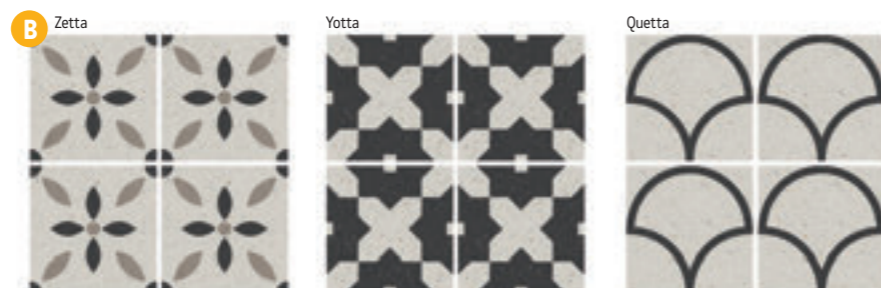

Micra 20

Dlažba / obklad matný, mrazuvzdorný, protiskluz R10

A Micra 20×20×0,8
1571 Kč/m²
60,42 €/m²
1 m²/25 ks

Micra 20×20×0,8
protiskluz R10
1571 Kč/m²
60,42 €/m²
1 m²/25 ks