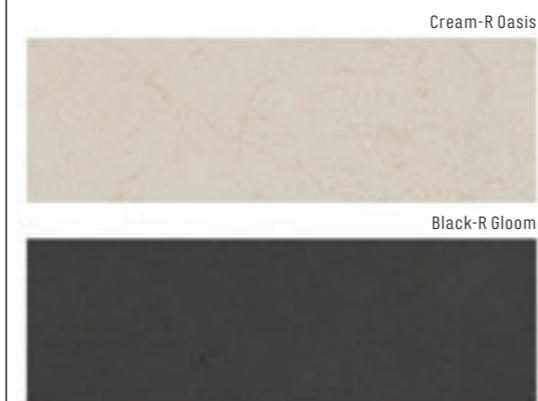

Black & Cream 32 • 99 • 1,1

1.399 Kč/m²
53,81 €/m²

1,27 m²/4 ks