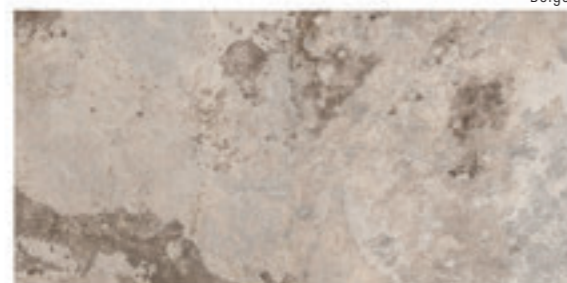

# Yukatan

*dlažba / obklad  
matný, rektifikovaný,  
protiskluz R10 a R11  
mrazuvzdorný*

obklad / dlažba: Yukatan Blanco

Beige

Multicolor

Blanco

Verde

**Yukatan 30 • 60 • 1**