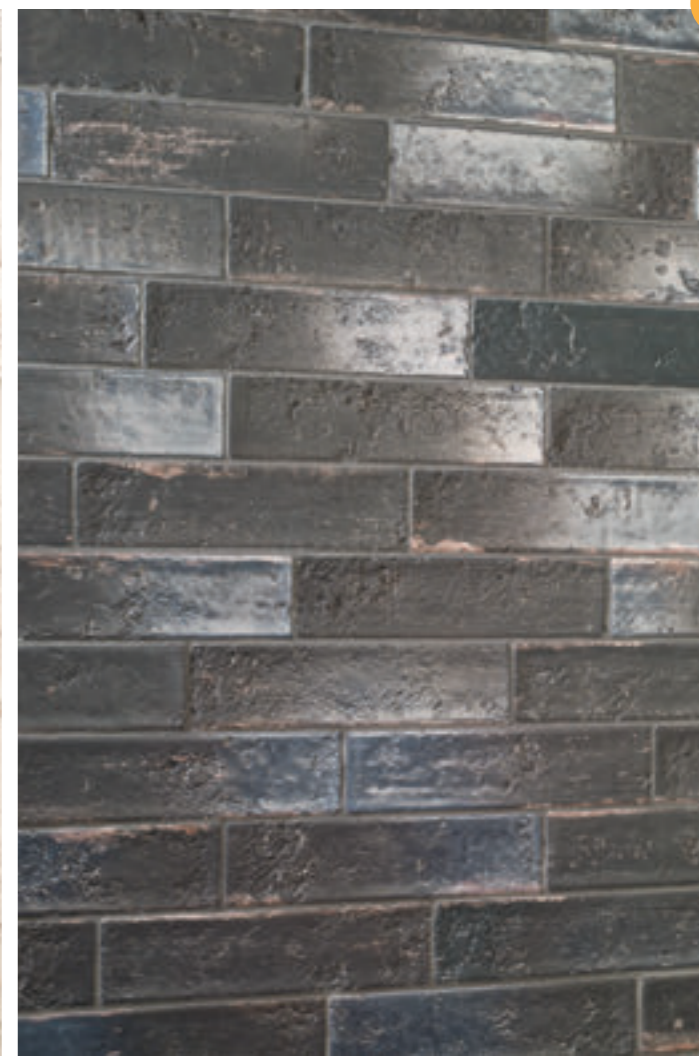

Arches / Sequoia / Zion

Obklad efekt lesk / mat, odstínová variace, reliéfní povrch a okraje

A Arches 6,5 × 25 × 0,8
2419 Kč/m²
93,04 €/m²
0,5 m²/32 ks

B Sequoia 6,5 × 25 × 0,8
2419 Kč/m²
93,04 €/m²
0,5 m²/32 ks

C Zion 6,5 × 25 × 0,8 mat
2419 Kč/m²
93,04 €/m²
0,5 m²/32 ks

Všechny ceny včetně DPH.
Změna cen a chyby tisku vyhrazeny.