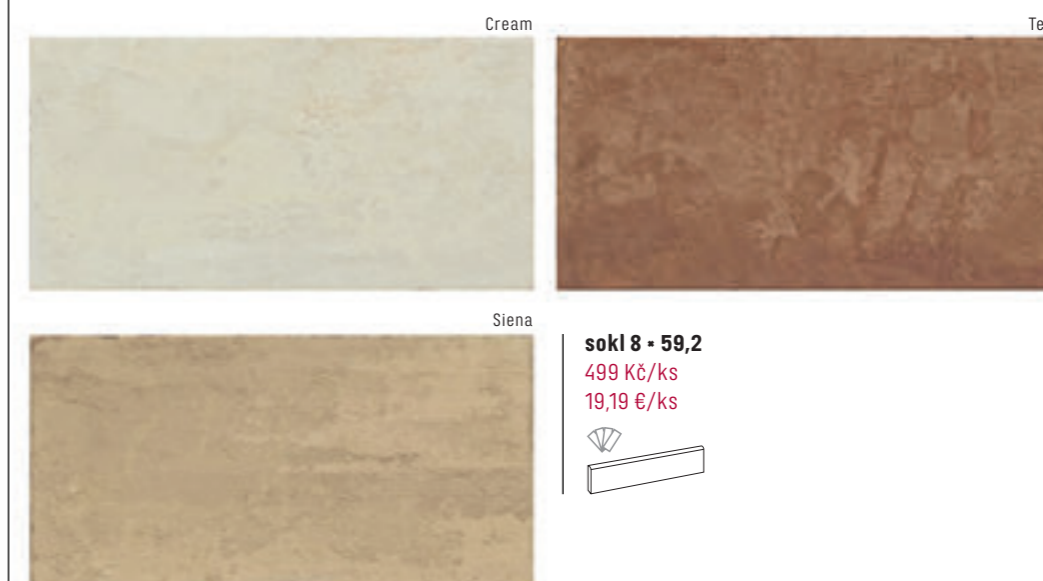

sokl 8 • 59,2
499 Kč/ks
19,19 €/ks