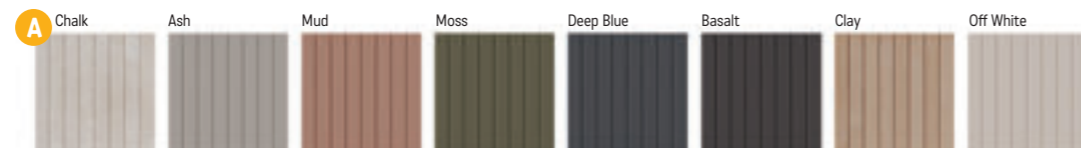

Raster

Dlažba / obklad, matný s předřezanými spárami, mrazuvzdorný, protiskluz R10,

A Raster Lines S
15 × 15 × 0,9
1799 Kč/m²
69,19 €/m²
0,55 m²/25 ks