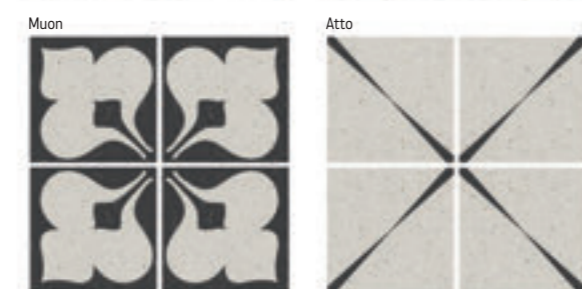

B 20×20×0,8
1571 Kč/m²
60,42 €/m²
1 m²/25 ks

20×20×0,8
protiskluz R10
1571 Kč/m²
60,42 €/m²
1 m²/25 ks

Všechny ceny včetně DPH.
Změna cen a chyby tisku vyhrazeny.