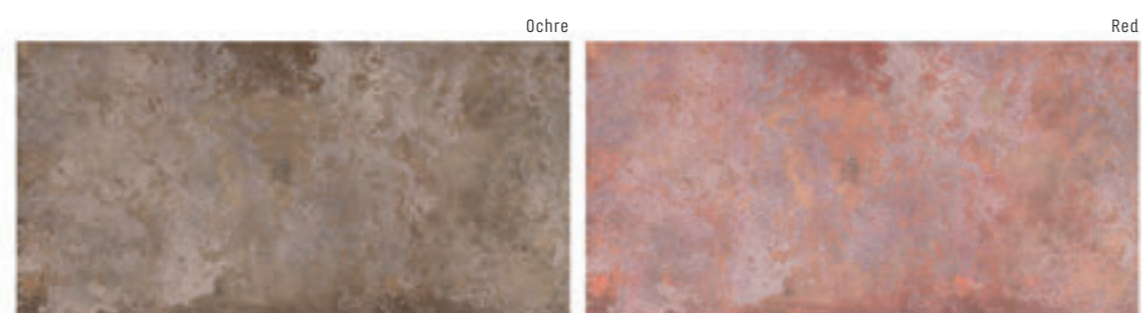

Sullivan

*dlažba / obklad
matný, rektifikovaný,
protiskluz R10
mrazuvzdorný*

Sullivan 59,55 • 59,55 • 0,7
2.529 Kč/m²
97,27 €/m²
1,773 m²/5 ks

59,55 • 119,3 • 0,7
3.266 Kč/m²
125,62 €/m²
1,28 m²/2 ks

119,3 • 119,3 • 0,6
3.999 Kč/m²
153,81 €/m²
1,42 m²/1 ks
(mimo Ochre)

119,3 • 280 • 0,6
3.999 Kč/m²
153,81 €/m²
3,34 m²/1 ks
(mimo Ochre)

Mosaico (5x5)
29,75 • 29,75 • 0,7
659 Kč/ks
25,35 €/ks

sokl 7,5 • 59,55
494 Kč/ks
19,00 €/ks