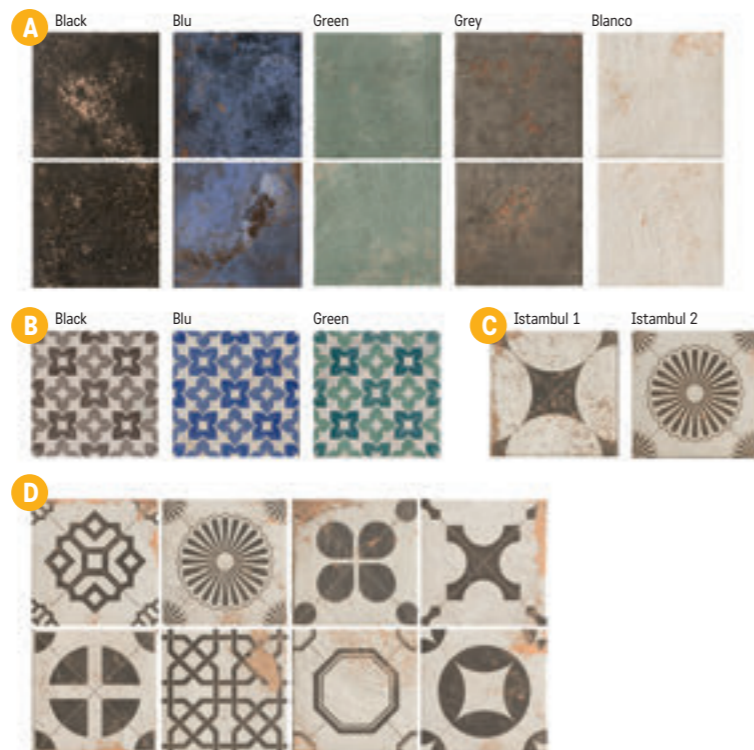

Meraki

Dlažba / obklad lesklý, mrazuvzdorný, výrazná patina a odstínová variace

A Meraki 20×20×0,9

1539 Kč/m²
59,19 €/m²
1 m²/25 ks

B Soul 20×20×0,9

1539 Kč/m²
59,19 €/m²
1 m²/25 ks

C Decor 20×20×0,9

1539 Kč/m²
59,19 €/m²
1 m²/25 ks

D Patch Meraki 20×20×0,9

1539 Kč/m²
59,19 €/m²
1 m²/25 ks

V každém balení mix různých motivů.

Všechny ceny včetně DPH.
Změna cen a chyby tisku vyhrazeny.