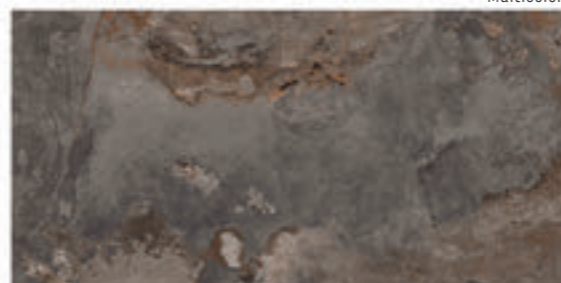

# Yukatan

*dlažba / obklad  
matný, rektifikovaný,  
protiskluz R10 a R11  
mrazuvzdorný*

obklad / dlažba: Yukatan Blanco

Beige

Multicolor

Blanco

Verde

**Yukatan 30 • 60 • 1**