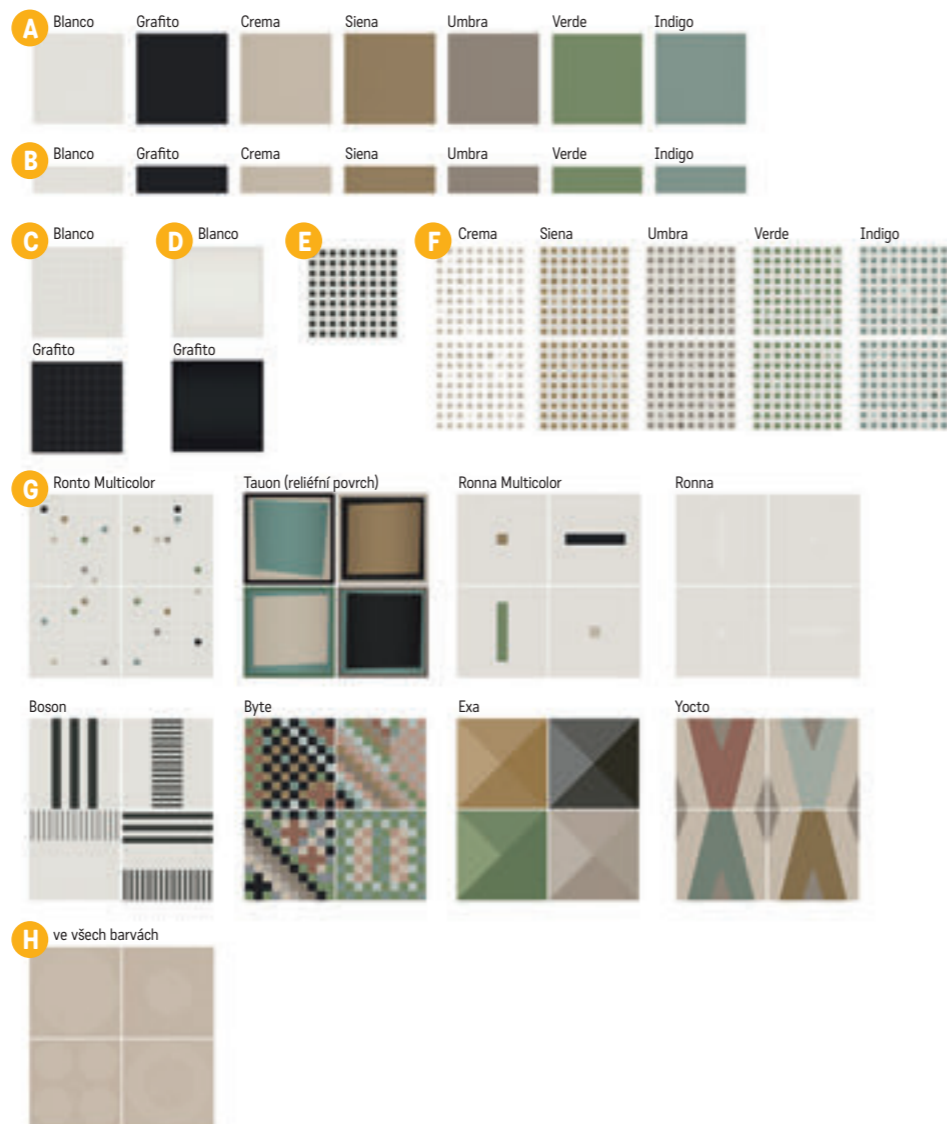

Zepto

Obklad matný

A Zepto 13×13×0,7

1399 Kč/m²
53,81 €/m²
0,676 m²/40 ks

B Zepto 4,2×13×0,7

2969 Kč/m²
114,19 €/m²
0,218 m²/40 ks

C Mili 13×13×0,7

1693 Kč/m²
65,12 €/m²
0,676 m²/40 ks

D Deca 13×13×0,7

1693 Kč/m²
65,12 €/m²
0,676 m²/40 ks
reliéfní povrch

E Quecto Grafito 13×13×0,7

1814 Kč/m²
69,77 €/m²
0,676 m²/40 ks

F Quecto 13×13×0,7

1693 Kč/m²
65,12 €/m²
0,676 m²/40 ks
V každém balení mix různých motivů.

G 13×13×0,7

1693 Kč/m²
65,12 €/m²
0,676 m²/40 ks
V každém balení mix různých motivů.

H Tera 13×13×0,7

1693 Kč/m²
65,12 €/m²
0,676 m²/40 ks
V každém balení mix různých motivů.

Kombinuje se s dlažbou Micra.

Všechny ceny včetně DPH.
Změna cen a chyby tisku vyhrazeny.